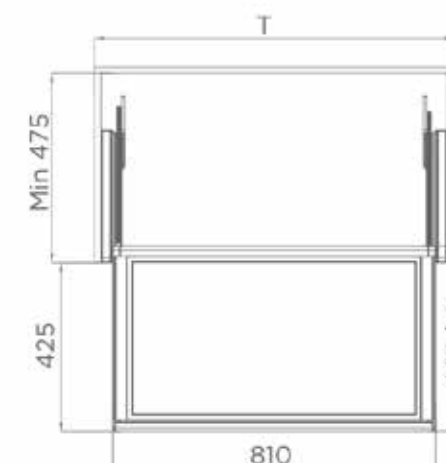

Clothes Basket

ITEM NO.	CABINET	SIZE
706031M	600 mm	510X465X151mm
706032M	700 mm	610X465X151mm
706033M	800 mm	710X465X151mm
706034M	900 mm	810X465X151mm