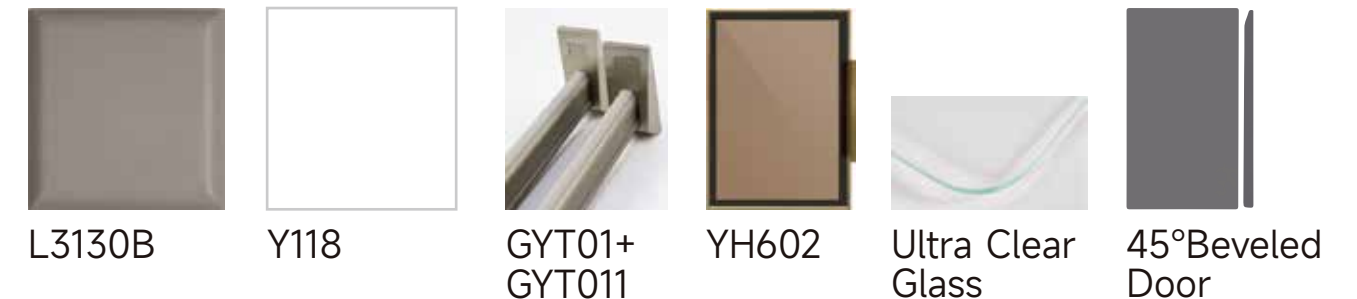

Description	Item	Material
Door	Y117	Melamine
Carcase	Y128	Melamine
Glass countertop	Gray Glass	Glass 8mm
Hanger	GYT01+GYT011	Aluminum Alloy

Description	Item	Material
Door1	L3130B	Lacquer
Door2	YH602	
Carcase	Y118	Melamine
Handle	45° Beveled Door	
Glass countertop	Ultra Clear Glass	Glass 8mm
Hanger	GYT01+GYT011	Aluminum Alloy