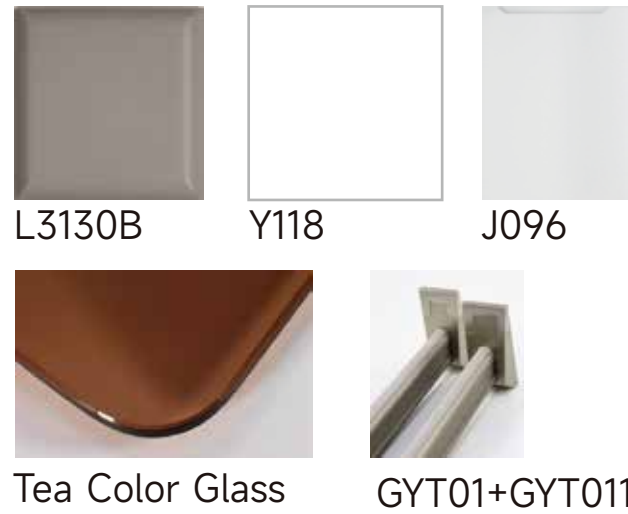

Description	Item	Material
Door	L3130B	Lacquer
Carcase	Y118	
Handle	J096	Melamine
Glass countertop	Tea Color Glass	TGlass 8mm
Hanger	GYT01+GYT011	Aluminum Alloy

Description	Item	Material
Door	L3165B	Lacquer
Carcase	Y12	Melamine
Handle	Y2902-1100	
Hanger	GYT01+GYT011	Aluminum Alloy