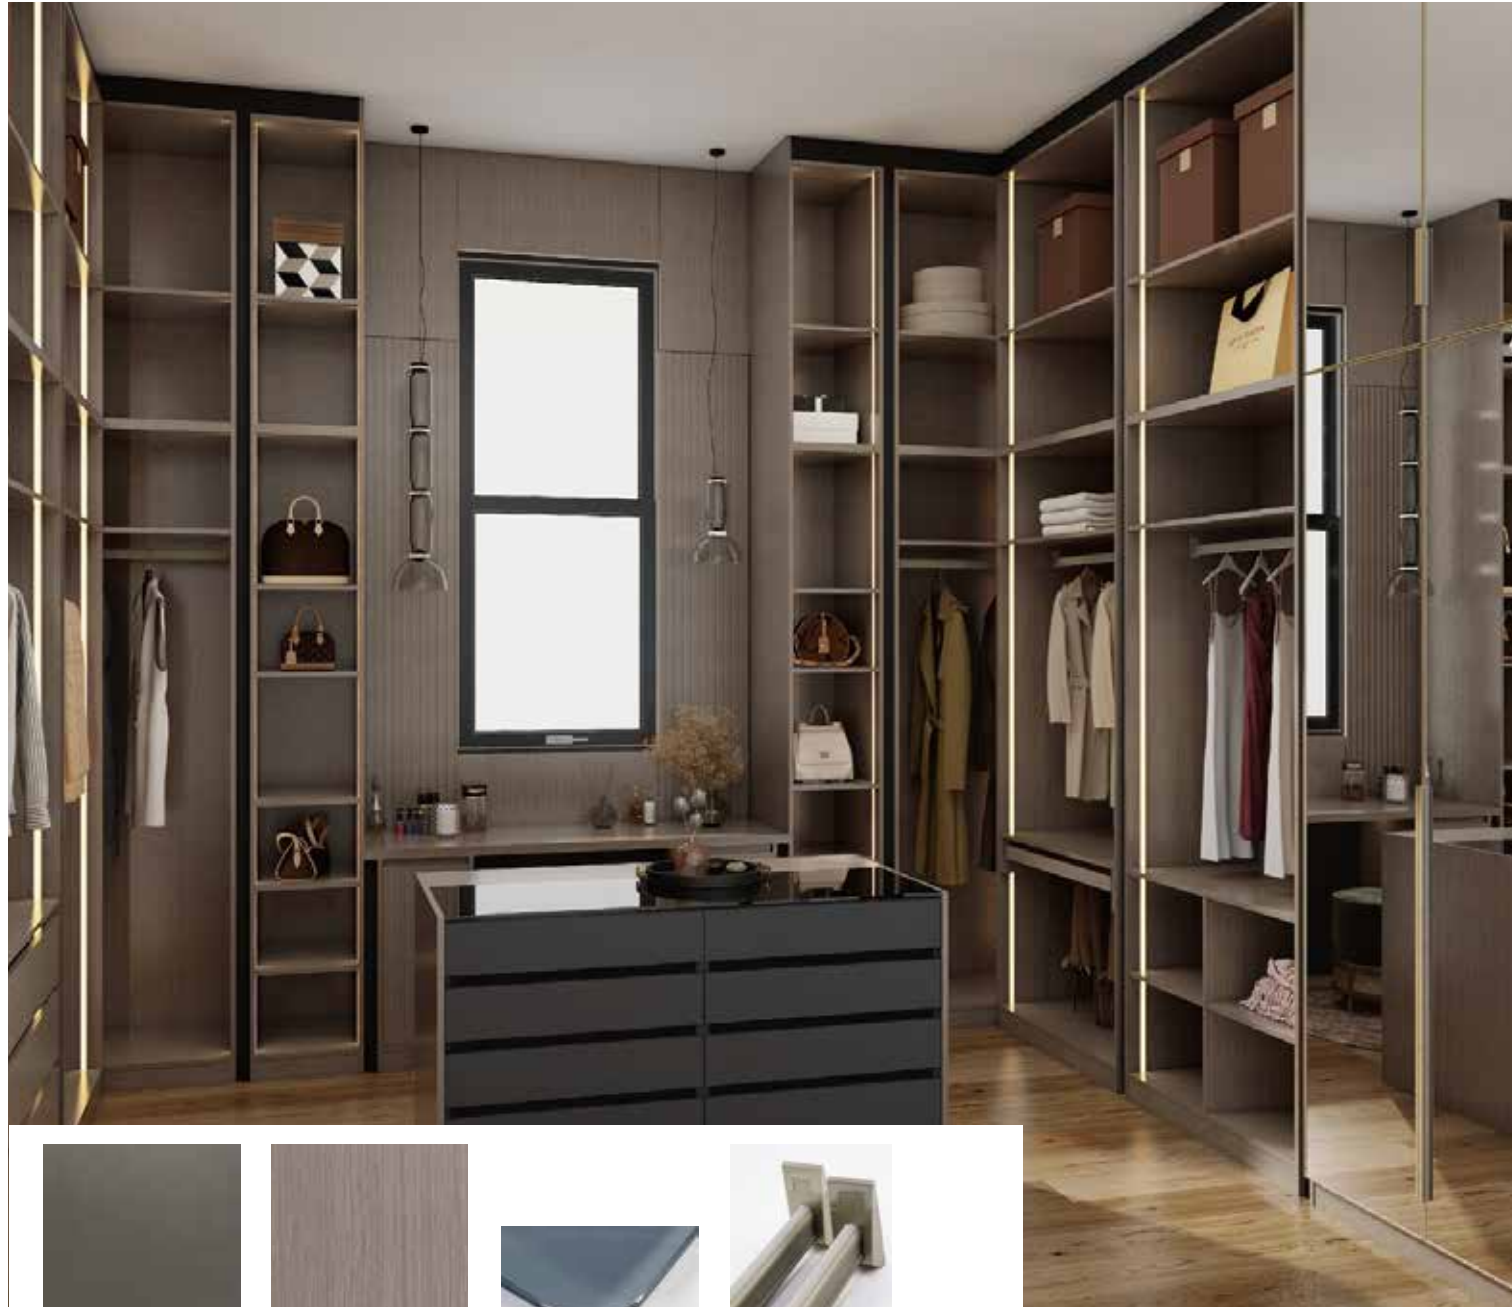

Description	Item	Material
Door	Y117	Melamine
Carcase	Y128	Melamine
Glass countertop	Gray Glass	Glass 8mm
Hanger	GYT01+GYT011	Aluminum Alloy

Description	Item	Material
Door1	L3130B	Lacquer
Door2	YH602	
Carcase	Y118	Melamine
Handle	45° Beveled Door	
Glass countertop	Ultra Clear Glass	Glass 8mm
Hanger	GYT01+GYT011	Aluminum Alloy