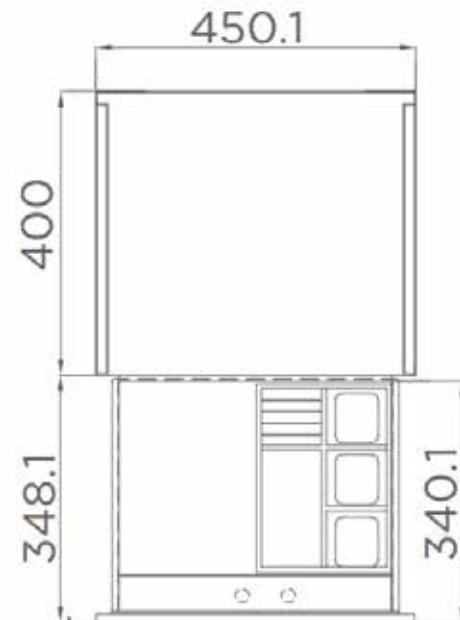

Password Box

ITEM NO.	CABINET	SIZE
703297M	≥ 490 mm	450X412X205mm