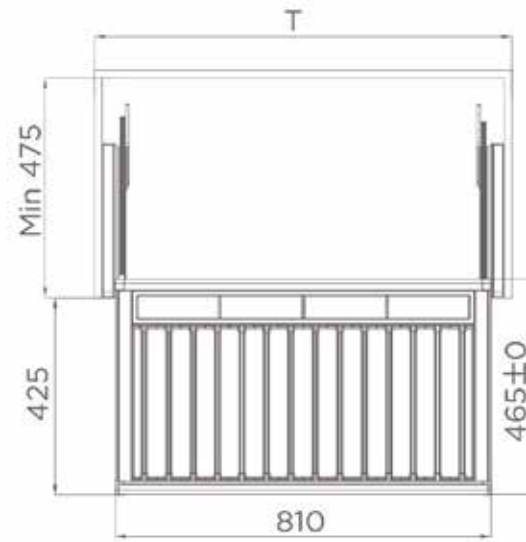

Pants Rack

ITEM NO.	CABINET	SIZE
706021M	600 mm	510X465X91mm
706022M	700 mm	610X465X91mm
706023M	800 mm	710X465X91mm
706024M	900 mm	810X465X91mm