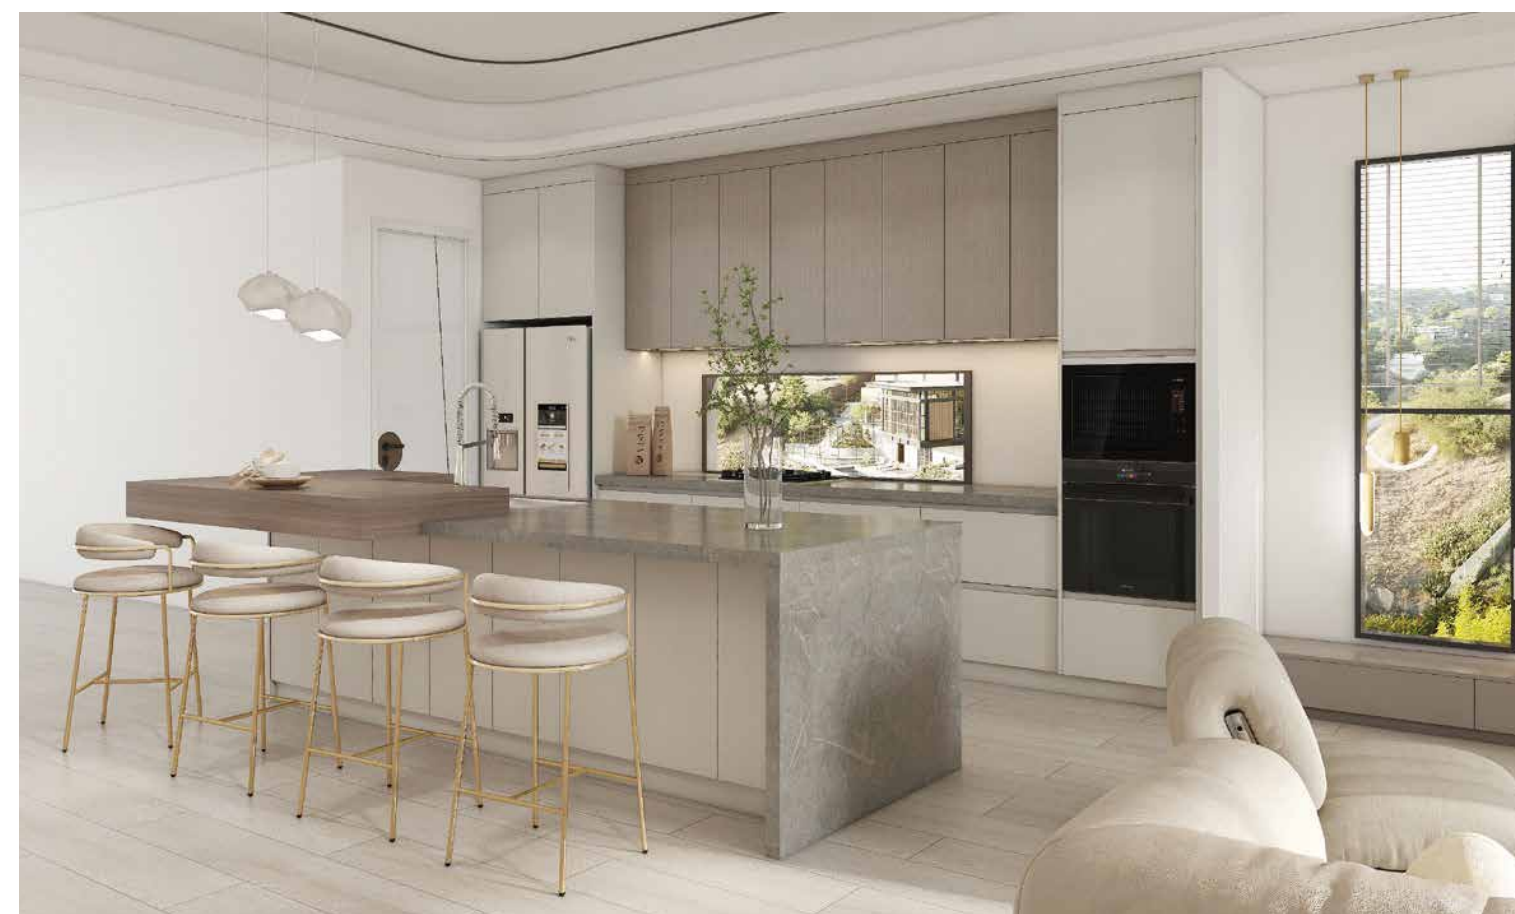

Description	Item	Material
Door 1	L3130B	Lacquer
Door 2	L3177B	Lacquer
Carcase	Y12	Melamine
Handle	45°Beveled Door	
Countertop	PSL-P9146	Quartz Stone