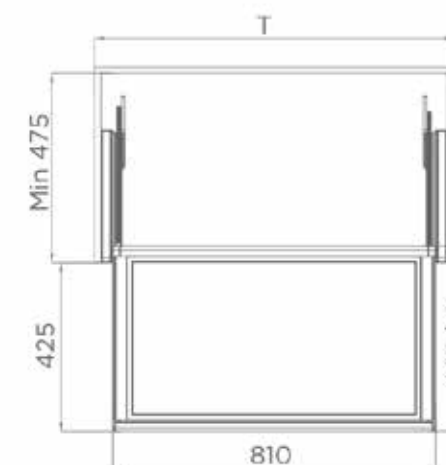

Clothes Basket

ITEM NO.	CABINET	SIZE
706031M	600 mm	510X465X151mm
706032M	700 mm	610X465X151mm
706033M	800 mm	710X465X151mm
706034M	900 mm	810X465X151mm