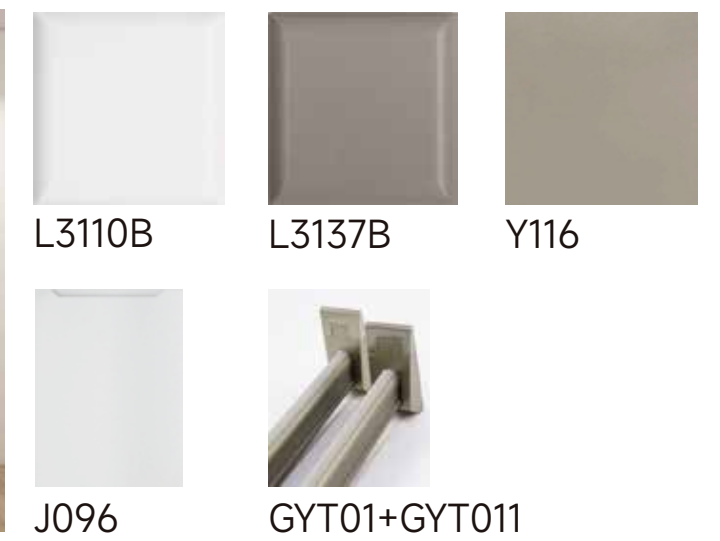

Description	Item	Material
Door 1	L3110B	Lacquer
Door 2	L3137B	Lacquer
Carcase	Y116	Melamine
Handle	J096	
Hanger	GYT01+GYT011	Aluminum Alloy