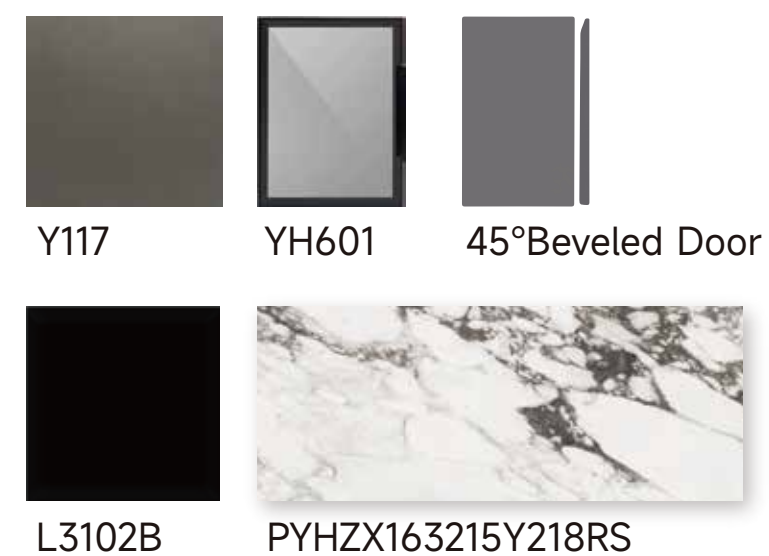

Description	Item	Material
Door 1	L3102B	Lacquer
Door 2	Y117	Melamine
Door 3	YH601	Aluminum Frame Glass Door
Carcase	Y117	Melamine
Handle	45°Beveled Door	
Countertop	PYHZX163215Y218RS	Sintered Stone