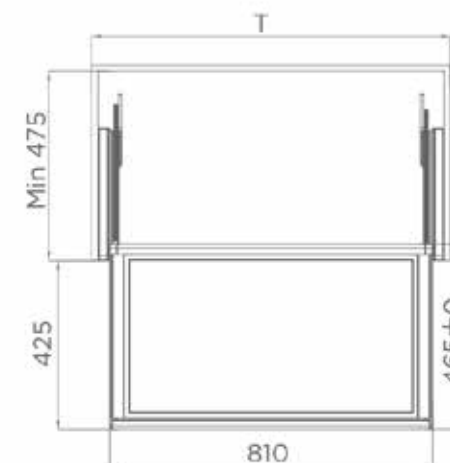

Jewelry Drawer

ITEM NO.	CABINET	SIZE
706041M	500 mm 柜	510X465X45mm
706042M	700 mm 柜	610X465X45mm
706043M	800 mm 柜	710X465X45mm
706044M	900 mm 柜	810X465X45mm

Underwear Drawer

ITEM NO.	CABINET	SIZE
706011M	600 mm	510X465X91 mm
706012M	700 mm	610X465X91 mm
706013M	800 mm	710X465X91 mm
706014M	900 mm	810X465X91 mm

Jewelry Drawer

ITEM NO.	CABINET	SIZE
706001M	600 mm	510X465X45mm
706002M	700 mm	610X465X45mm
706003M	800 mm	710X465X45mm
706004M	900 mm	810X465X45mm

Clothes Basket

ITEM NO.	CABINET	SIZE
706031M	600 mm	510X465X151mm
706032M	700 mm	610X465X151mm
706033M	800 mm	710X465X151mm
706034M	900 mm	810X465X151mm