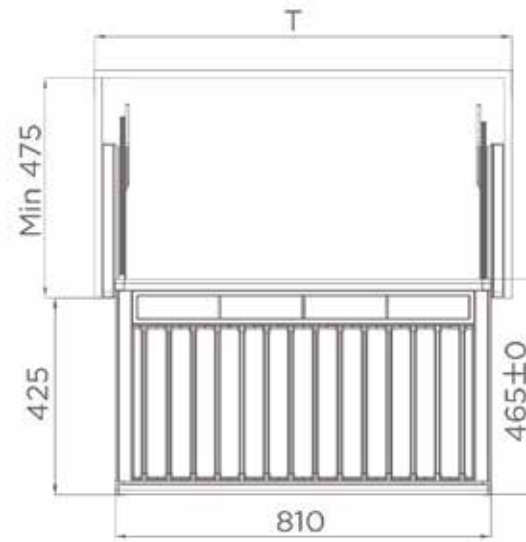

Jewelry Drawer

ITEM NO.	CABINET	SIZE
706041M	500 mm 柜	510X465X45mm
706042M	700 mm 柜	610X465X45mm
706043M	800 mm 柜	710X465X45mm
706044M	900 mm 柜	810X465X45mm

Underwear Drawer

ITEM NO.	CABINET	SIZE
706011M	600 mm	510X465X91 mm
706012M	700 mm	610X465X91 mm
706013M	800 mm	710X465X91 mm
706014M	900 mm	810X465X91 mm

Jewelry Drawer

ITEM NO.	CABINET	SIZE
706001M	600 mm	510X465X45mm
706002M	700 mm	610X465X45mm
706003M	800 mm	710X465X45mm
706004M	900 mm	810X465X45mm

Clothes Basket

ITEM NO.	CABINET	SIZE
706031M	600 mm	510X465X151mm
706032M	700 mm	610X465X151mm
706033M	800 mm	710X465X151mm
706034M	900 mm	810X465X151mm