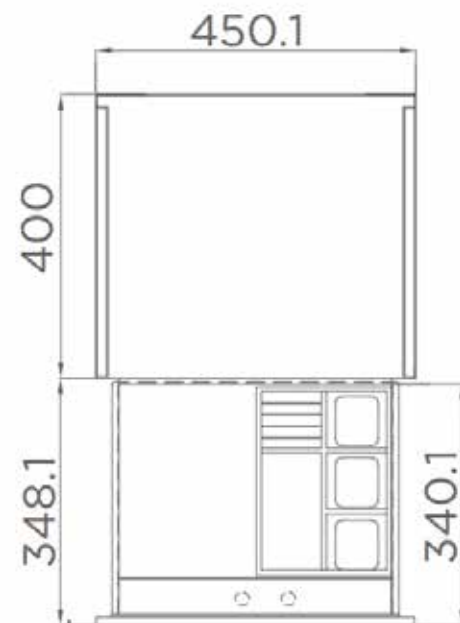

Password Box

ITEM NO.	CABINET	SIZE
703297M	≥ 490 mm	450X412X205mm