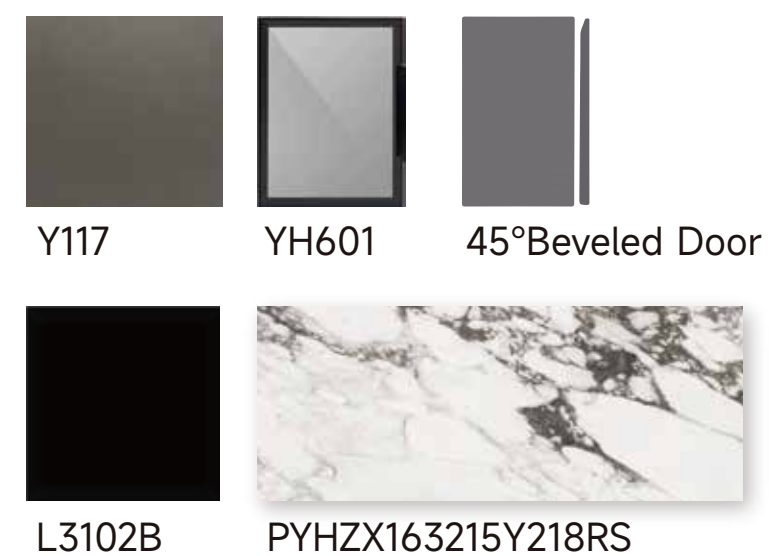

Description	Item	Material
Door 1	L3102B	Lacquer
Door 2	Y117	Melamine
Door 3	YH601	Aluminum Frame Glass Door
Carcase	Y117	Melamine
Handle	45°Beveled Door	
Countertop	PYHZX163215Y218RS	Sintered Stone