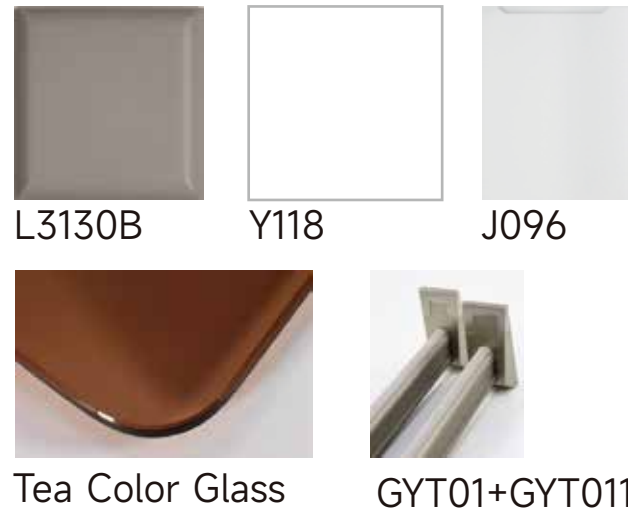

L3101B

BK12

T5538C

Ultra Clear Glass

GYT01+GYT01

Description	Item	Material
Door	L3101B	Lacquer
Carcase	JQ-004	
Handle	Y12	Melamine
Glass countertop	Ultra Clear Glass	Glass 8mm
Hanger	GYT01+GYT01	Aluminum Alloy