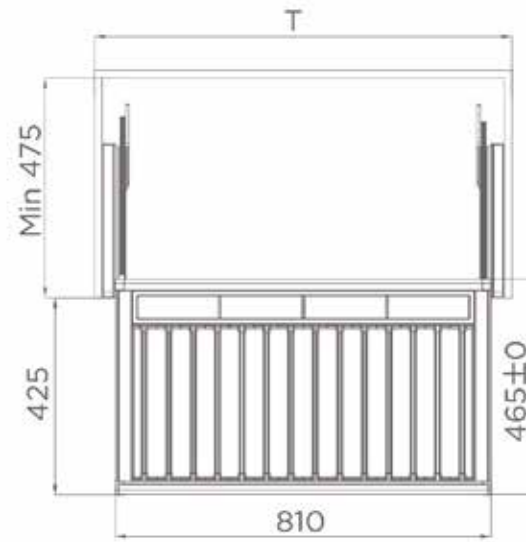

Jewelry Drawer

ITEM NO.	CABINET	SIZE
706041M	500 mm 柜	510X465X45mm
706042M	700 mm 柜	610X465X45mm
706043M	800 mm 柜	710X465X45mm
706044M	900 mm 柜	810X465X45mm

Underwear Drawer

ITEM NO.	CABINET	SIZE
706011M	600 mm	510X465X91mm
706012M	700 mm	610X465X91mm
706013M	800 mm	710X465X91mm
706014M	900 mm	810X465X91mm

Jewelry Drawer

ITEM NO.	CABINET	SIZE
706001M	600 mm	510X465X45mm
706002M	700 mm	610X465X45mm
706003M	800 mm	710X465X45mm
706004M	900 mm	810X465X45mm

Clothes Basket

ITEM NO.	CABINET	SIZE
706031M	600 mm	510X465X151mm
706032M	700 mm	610X465X151mm
706033M	800 mm	710X465X151mm
706034M	900 mm	810X465X151mm