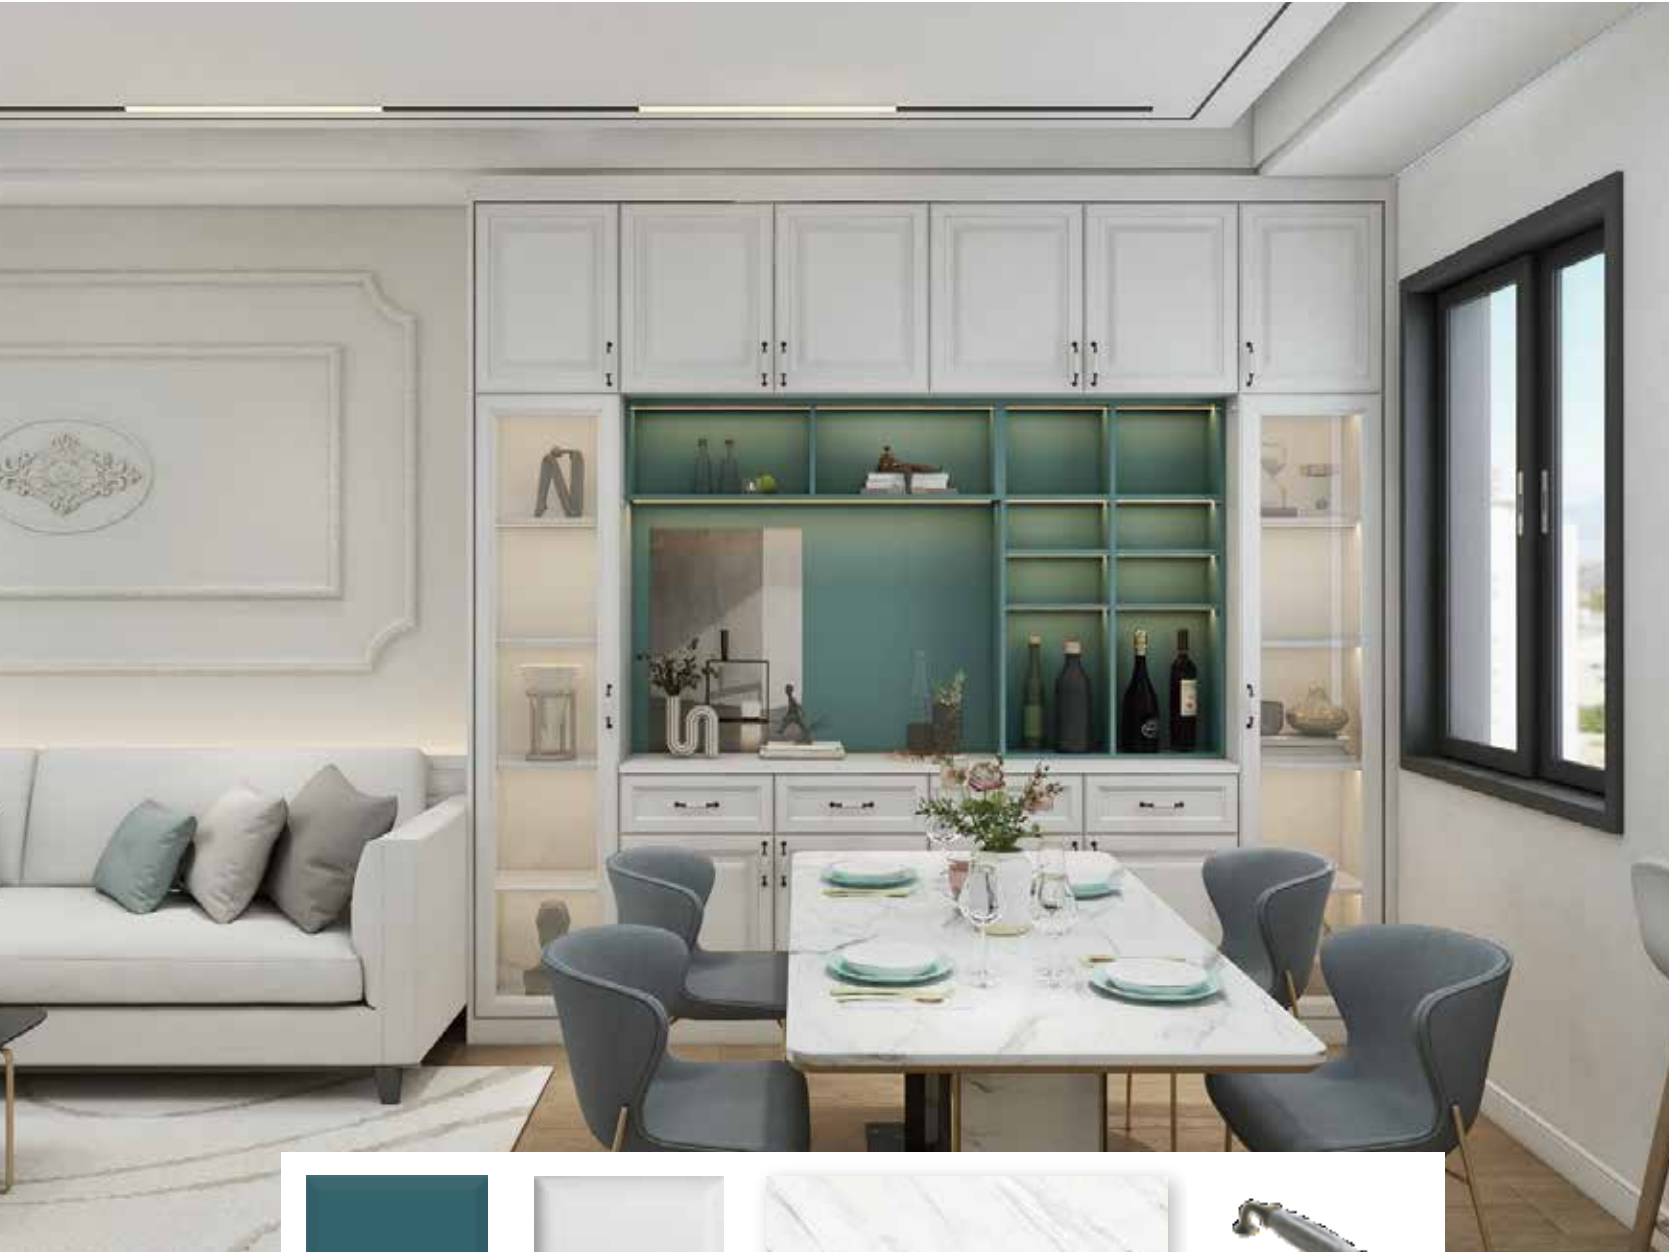

L3128B L3101B PSL7016 6093A-128

Description	Item	Material
Door	L3101B	Lacquer
Carcase	Y12	
Countertop	PSL7016	Sintered Stone
Handle	6093A-128	

L3156B L3101B Y113 Y118 45°Beveled Door

Description	Item	Material
Door 1	L3156B	Lacquer
Door 2	L3101B	Lacquer
Carcase	Y113	Melamine
Carcase	Y118	Melamine
Handle	45°Beveled Door	